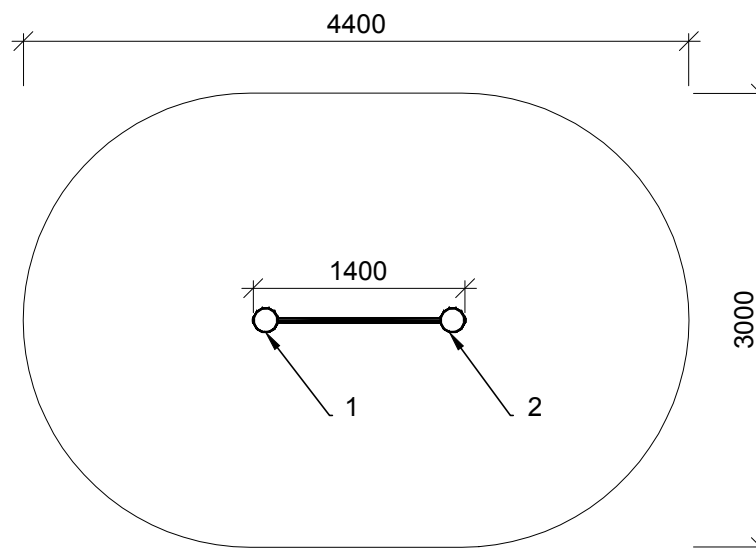

<b>NORLEG</b>	
Robinia kolbøttestativ 1 fag	
LE 20541	
19.03.2015	REV. -

< 1300

≥ EN 1176

1:50

1:50

NORLEG - 3D	
Robinia kolbøttestativ 1 fag	
LE 20541	
19.03.2015	REV. -

<b>NORLEG</b> - Mont.	
Robinia kolbøttestativ 1 fag	
LE 20541	
19.03.2015	REV. -

< 1300

≥ EN 1176

Mont.p. nr.

19  
33

Parts list		
Mrk.	QTY	Part.no
1	1	160-180-2350
2	1	160-180-2250
3	1	LE 15114

1:50