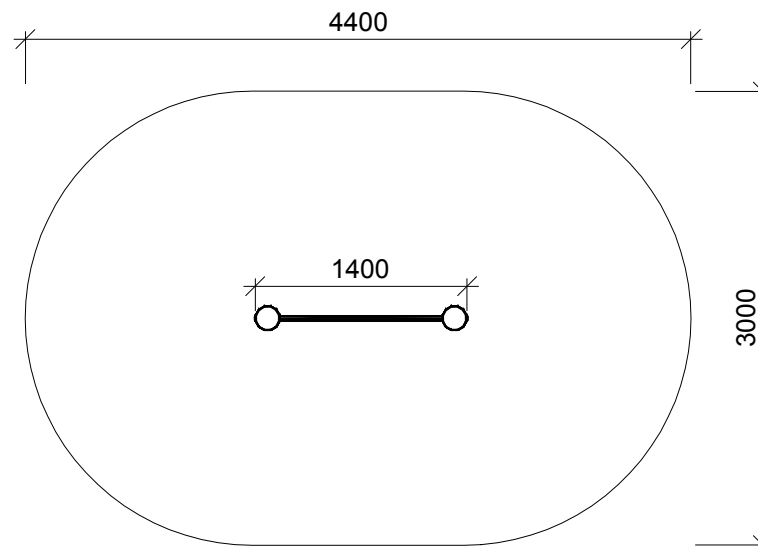

<b>NORLEG</b>	
Robinia kolbøttestativ 1 fag	
LE 20541	
19.03.2015	REV. -

< 1300

≥ EN 1176

1:50

1:50

NORLEG - 3D	
Robinia kolbøttestativ 1 fag	
LE 20541	
19.03.2015	REV. -

<b>NORLEG</b> - Mont.	
Robinia kolbøttestativ 1 fag	
LE 20541	
19.03.2015	REV. -

< 1300

≥ EN 1176

Mont.p. nr.

19  
33

Parts list		
Mrk.	QTY	Part.no
1	1	160-180-2350
2	1	160-180-2250
3	1	LE 15114

1:50