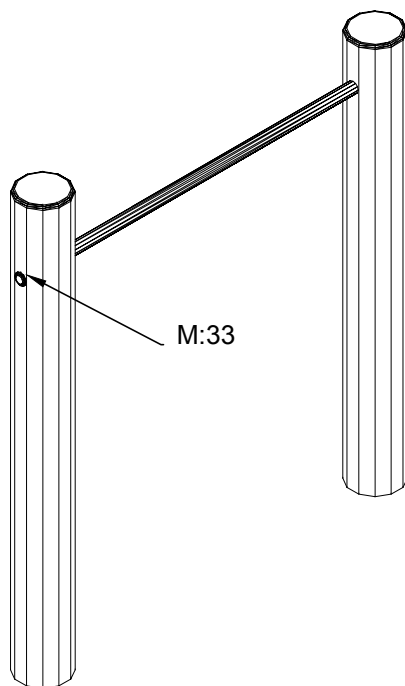

<b>NORLEG</b>	
Robinia kolbøttestativ 1 fag	
LE 20541	
19.03.2015	REV. -

< 1300

≥ EN 1176

1:50

1:50

NORLEG - 3D	
Robinia kolbøttestativ 1 fag	
LE 20541	
19.03.2015	REV. -

<b>NORLEG</b> - Mont.	
Robinia kolbøttestativ 1 fag	
LE 20541	
19.03.2015	REV. -

< 1300

≥ EN 1176

Mont.p. nr.

19  
33

Parts list		
Mrk.	QTY	Part.no
1	1	160-180-2350
2	1	160-180-2250
3	1	LE 15114

1:50