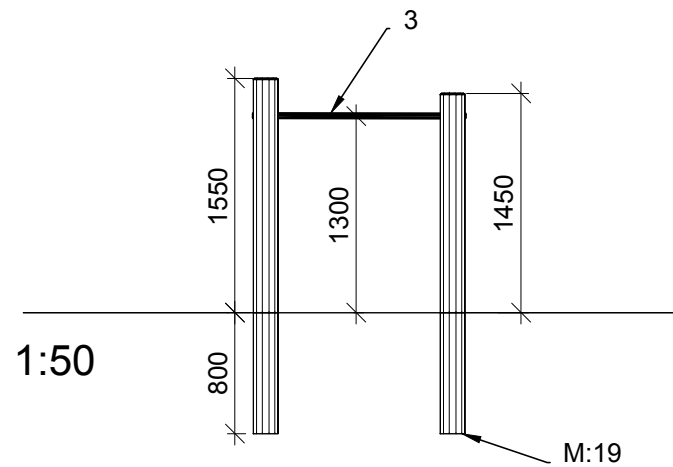

< 1300

≥ EN 1176

Mont.p. nr.

19  
33

Parts list		
Mrk.	QTY	Part.no
1	1	160-180-2350
2	1	160-180-2250
3	1	LE 15114

1:50