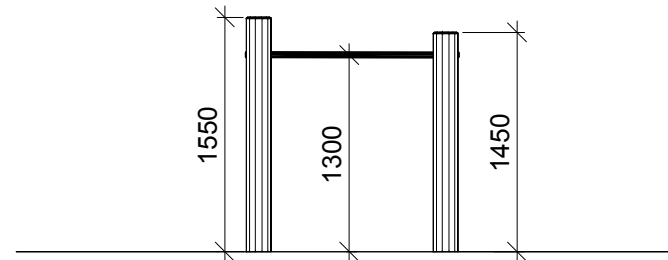

<b>NORLEG</b>	
Robinia kolbøttestativ 1 fag	
LE 20541	
19.03.2015	REV. -

< 1300

≥ EN 1176

1:50

1:50

NORLEG - 3D	
Robinia kolbøttestativ 1 fag	
LE 20541	
19.03.2015	REV. -

<b>NORLEG</b> - Mont.	
Robinia kolbøttestativ 1 fag	
LE 20541	
19.03.2015	REV. -

< 1300

≥ EN 1176

Mont.p. nr.

19  
33

Parts list		
Mrk.	QTY	Part.no
1	1	160-180-2350
2	1	160-180-2250
3	1	LE 15114

1:50